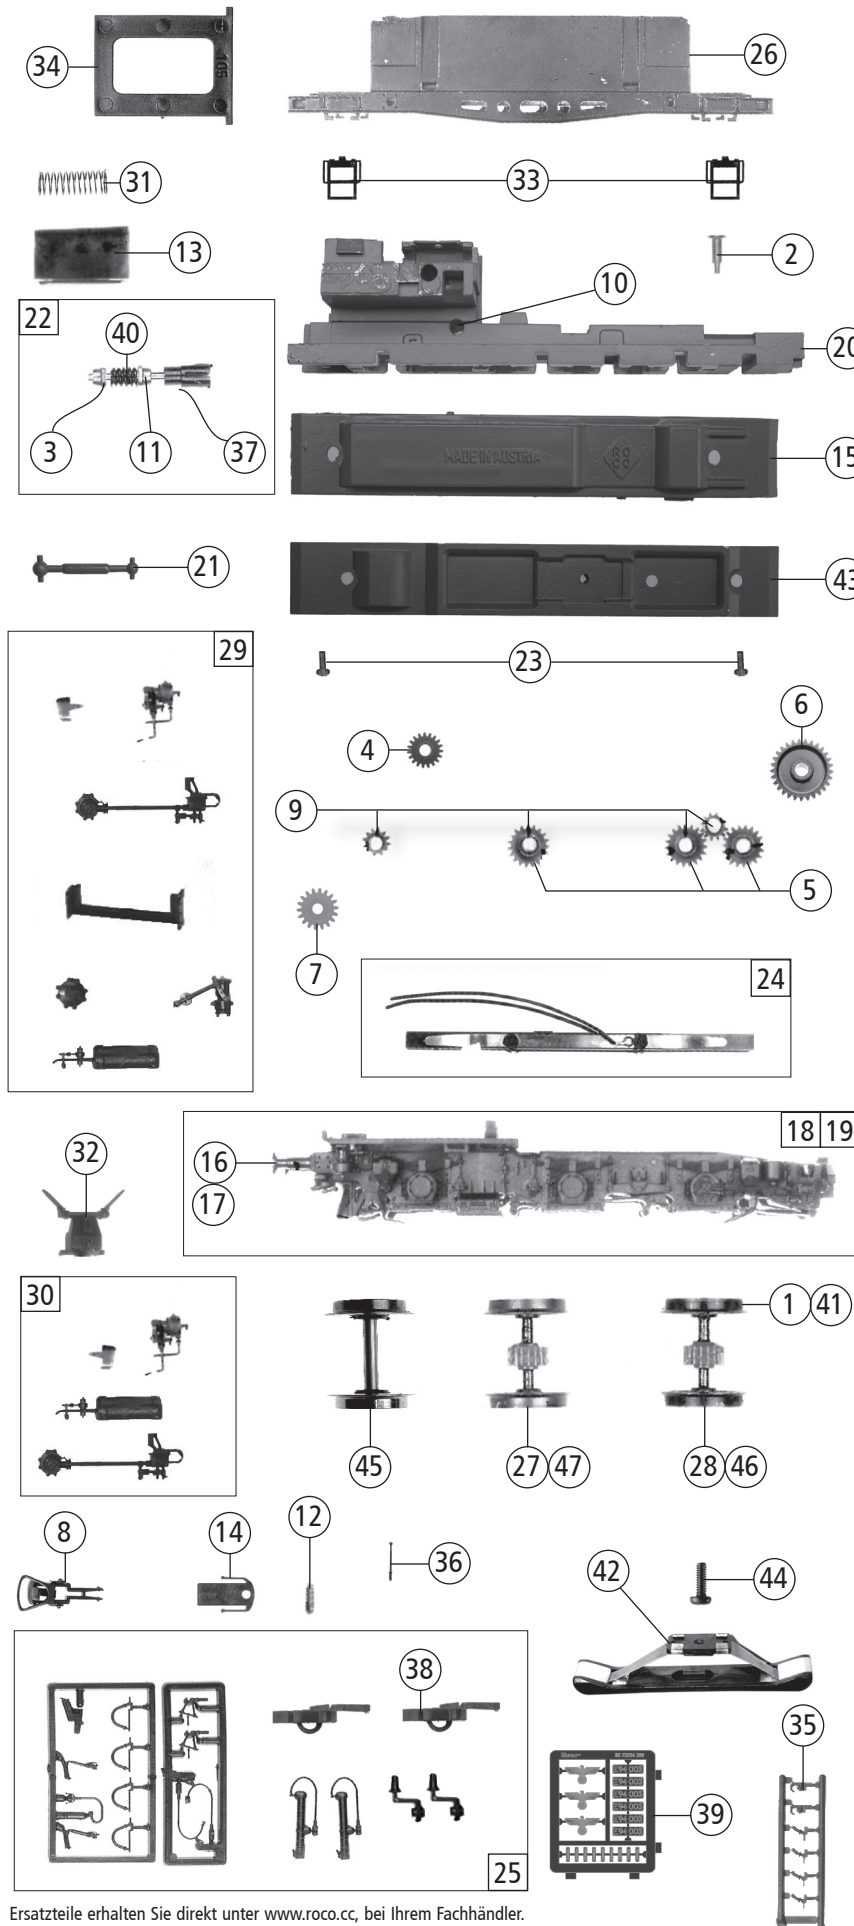

Pos. Nr. Pos.no.	Beschreibung Description	Art.-Nr. Art.no.	Preisgruppe Price bracket
71353	DRB E 94	=	
71354		=	🔊
79354		~	🔊
1	Hafringsatz 105tk. 12,9-14,6mm Set with traction tyre - 10 Pieces	40070	---
2	Drehgestellschraube Bogie screw	85723	4
3	Scheibe Washer	86108	3
4	Zahnrad Z=19/14M-0.4 Gear Z=19/14M-0.4	86416	4
5	Zahnrad Z=19/M-0.4 Gear Z=19/M-0.4	86417	3
6	Zahnrad Z=29/M-0.4 Gear Z=29/M-0.4	86467	3
7	Zahnrad Z=18/M-0.4 Gear Z=18/M-0.4	86460	3
8	Standardkupplung Standard coupling	89246	6
9	Achse 2,6 x 9,3 Axle 2,6 x 9,3	89700	4
10	Achse 2,6 x 11,5 Axle 2,6 x 11,5	89701	3
11	Lager für Schneckenachse Bearing for worm axle	89749	6
12	Steckdose Socket	93056	3
13	Schneckendeckel Worm cover	93079	5
14	Kupplungshalter Coupling holder	93081	3
15	Getriebeboden Gear bottom	93085	11
16	Puffer gewölbt Buffer vaulted	147786	6
17	Puffer flach Buffer flat	147787	6
18	Blende 1 komplett Bogie 1 assembly	138510	15
19	Blende 2 komplett Bogie 2 assembly	138511	15
20	Getriebe Gear	135695	11
21	Kardanwelle Cardan shaft	112920	3
22	Schneckensatz Worm set	112921	13
23	GF-Schraube M2x4 mm GF-Screw	114877	3
24	Radkontakthalter komplett Wheel contact holder assembly	117152	9
25	Zurüstbeutel Bag with accessories	136542	11
26	Grundrahmen/Mittelteil Frame/Middle part	136524	16
27	Radsatz ohne Hafring, mit Zahnrad Wheelset without traction tyre, with gear	139008	11
28	Radsatz mit 2 Hafringe, mit Zahnrad Wheelset with 2 traction tyres, with gear	139009	12
29	Blendensteckteilesatz Push in parts for bogie	123560	10
30	TS-Blendensteckteile Push in parts for bogie	93043	11
31	Feder Spring	86201	3
32	Sandrohr Sand tube	136526	4
33	Treppe Step	93080	4
34	Motorauflage Motor bearing	105054	4
35	Attrappenrahmen klein, schwarz Small dummy frame, black	107808	4
36	Rangiergriffstange Shunting handrail	135696	3
37	Kardanschale Cardan reception	87152	3
38	Kurzkupplung Short coupling	115550	6
39	Tafelsatz Set of panels	147790	12
40	Schnecke Wormgear	86703	5
AC - Wechselstrom			
41	Hafringsatz 105tk. 12,5-15,3mm Set with traction tyre - 10 Pieces	40075	---
42	Schleifer Slider	86030	14
43	Getriebeboden Gear bottom	112759	11
44	GF-Schraube M1,6x5 mm GF-Screw	115269	3
45	Radsatz mit 1 Hafring ohne Zahnrad Wheelset with traction tyre without gear	139015	11
46	Radsatz mit 2 Hafringe mit Zahnrad Wheelset with 2 traction tyres with gear	139014	12
47	Radsatz mit Zahnrad ohne Hafring Wheelset with gear without traction tyre	139010	11